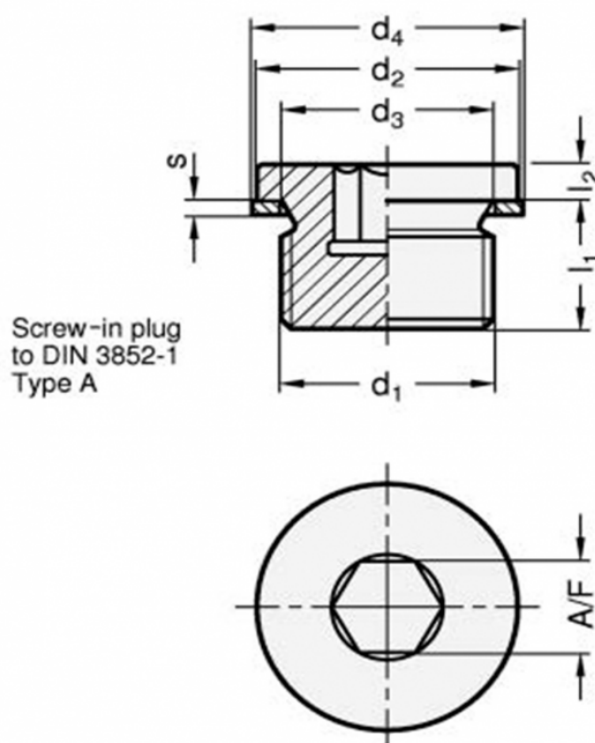

Varenummer: 20908STG14AC
Beskrivelse: E+G Gevindprop DIN 908-ST-G1/4-AC

Mål

A/F = 6
d1 = G1 /4
d2h14 = 18
d3 = 13.4
d4 = 18
l1 = 12
l2 = 3
s = 1.5

Vægt i (g) = 15